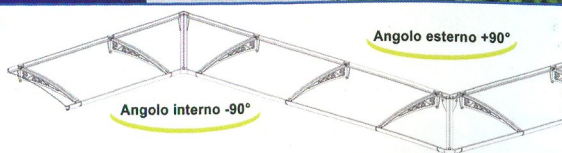

Mod. SL 2 *stile classico ed elegante*

Mod. SL 2

Colore struttura

- acciaio inox

Lastra di copertura in policarbonato:

- Bianca trasparente
- fumè
- bianca

Colore struttura

- acciaio inox verniciato silver grinz

Lastra di copertura in policarbonato:

- Bianca trasparente
- fumè
- bianca

Colore struttura

- acciaio inox verniciato nero antracite

Lastra di copertura in policarbonato:

- Bianca trasparente
- fumè
- bianca

Dimensioni mensola

	SL mm	SL1 mm	SL2 mm	SL3 mm
A	153	180	201	251
B	420	700	900	1100

SL1 - SL2 - SL3

Fiss. Fischer foro ø11 M8
Fiss. Fischer foro ø10 M10

SL

Fiss. Fischer foro ø11 M8