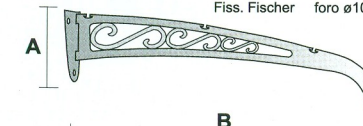

Lastra di copertura in policarbonato:

- Bianca trasparente
- fumè
- bianca

Colore struttura

- acciaio inox verniciato nero antracite

Lastra di copertura in policarbonato:

- Bianca trasparente
- fumè
- bianca

Dimensioni mensola

	SL mm	SL1 mm	SL2 mm	SL3 mm
A	153	180	201	251
B	420	700	900	1100

SL1 - SL2 - SL3

Fiss. Fischer foro ø11 M8
Fiss. Fischer foro ø10 M10

SL

Fiss. Fischer foro ø11 M8