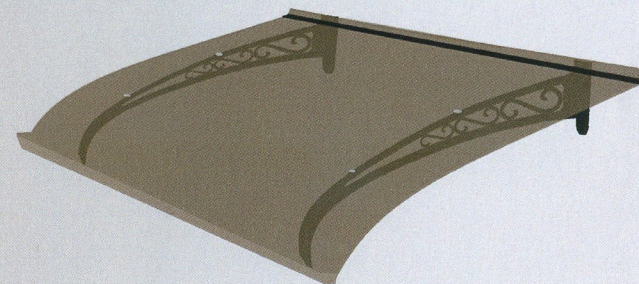

Mod. SL 2 *stile classico ed elegante*

Mod. SL 2

Colore struttura

- acciaio inox

Lastra di copertura in policarbonato:

- Bianca trasparente
- fumè
- bianca

Colore struttura

- acciaio inox verniciato silver grinz

Lastra di copertura in policarbonato:

- Bianca trasparente
- fumè
- bianca

Colore struttura

- acciaio inox verniciato nero antracite

Lastra di copertura in policarbonato:

- Bianca trasparente
- fumè
- bianca

Dimensioni mensola

	SL mm	SL1 mm	SL2 mm	SL3 mm
A	153	180	201	251
B	420	700	900	1100

SL1 - SL2 - SL3

Fiss. Fischer foro ø11 M8
Fiss. Fischer foro ø10 M10

SL

Fiss. Fischer foro ø11 M8