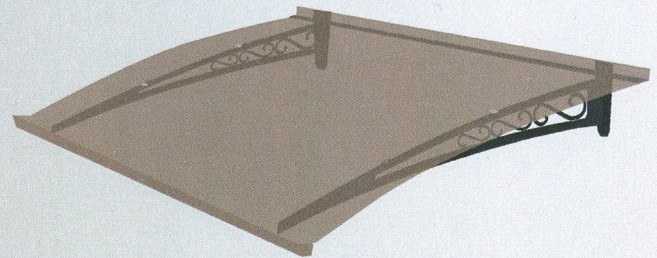

Mod. SL *stile classico ed elegante*

Mod. SL

Colore struttura

- acciaio inox

Lastra di copertura in policarbonato:

- Bianca trasparente
- fumè
- bianca

Colore struttura

- acciaio inox verniciato silver grinz

Lastra di copertura in policarbonato:

- Bianca trasparente
- fumè
- bianca

Colore struttura

- acciaio inox verniciato nero antracite

Lastra di copertura in policarbonato:

- Bianca trasparente
- fumè
- bianca

Dimensioni mensola

	SL mm	SL1 mm	SL2 mm	SL3 mm
A	130	145	165	205
B	400	600	800	1000

SL2 - SL3

Fiss. Fischer foro ø10 M10

AL - SL1

Fiss. Fischer foro ø11 M8