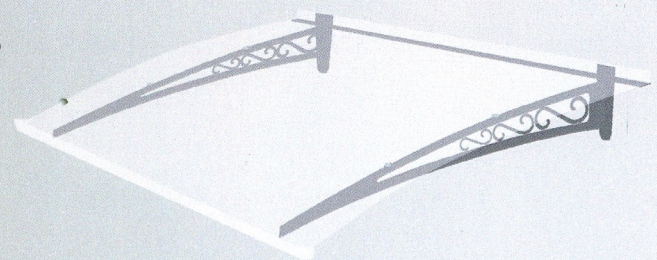

Mod. SL *stile classico ed elegante*

Mod. SL

Colore struttura

- acciaio inox

Lastra di copertura in policarbonato:

- Bianca trasparente
- fumè
- bianca

Colore struttura

- acciaio inox verniciato silver grinz

Lastra di copertura in policarbonato:

- Bianca trasparente
- fumè
- bianca

Colore struttura

- acciaio inox verniciato nero antracite

Lastra di copertura in policarbonato:

- Bianca trasparente
- fumè
- bianca

Dimensioni mensola

	SL mm	SL1 mm	SL2 mm	SL3 mm
A	130	145	165	205
B	400	600	800	1000

SL2 - SL3

Fiss. Fischer foro ø10 M10

AL - SL1

Fiss. Fischer foro ø11 M8