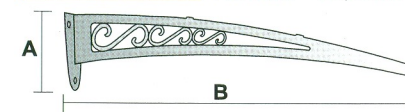

Lastra di copertura in policarbonato:

- Bianca trasparente
- fumè
- bianca

Colore struttura

- acciaio inox verniciato nero antracite

Lastra di copertura in policarbonato:

- Bianca trasparente
- fumè
- bianca

Dimensioni mensola

	SL mm	SL1 mm	SL2 mm	SL3 mm
A	130	145	165	205
B	400	600	800	1000

SL2 - SL3

Fiss. Fischer foro ø10 M10

AL - SL1

Fiss. Fischer foro ø11 M8