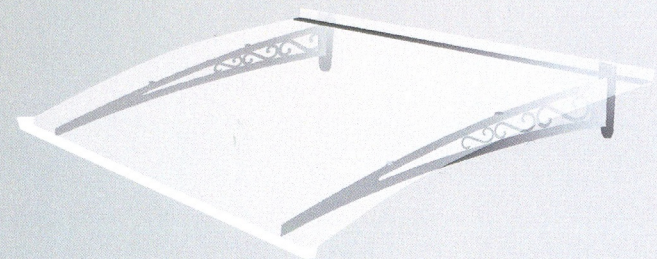

Mod. SL *stile classico ed elegante*

Mod. SL

Colore struttura

- acciaio inox

Lastra di copertura in policarbonato:

- Bianca trasparente
- fumè
- bianca

Colore struttura

- acciaio inox verniciato silver grinz

Lastra di copertura in policarbonato:

- Bianca trasparente
- fumè
- bianca

Colore struttura

- acciaio inox verniciato nero antracite

Lastra di copertura in policarbonato:

- Bianca trasparente
- fumè
- bianca

Dimensioni mensola

	SL mm	SL1 mm	SL2 mm	SL3 mm
A	130	145	165	205
B	400	600	800	1000

SL2 - SL3

Fiss. Fischer foro ø10 M10

AL - SL1

Fiss. Fischer foro ø11 M8