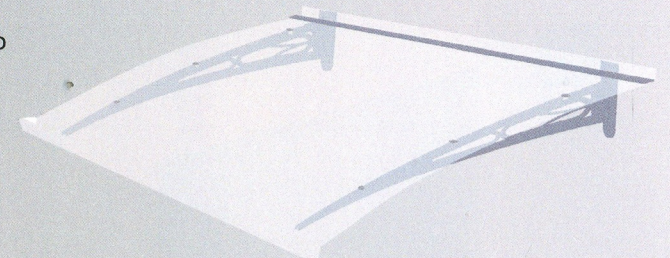

Mod. SD *stile classico ed elegante*

Mod. SD

Colore struttura

- acciaio inox

Lastra di copertura in policarbonato:

- Bianca trasparente
- fumè
- bianca

Colore struttura

- acciaio inox verniciato silver grinz

Lastra di copertura in policarbonato:

- Bianca trasparente
- fumè
- bianca

Colore struttura

- acciaio inox verniciato nero antracite

Lastra di copertura in policarbonato:

- Bianca trasparente
- fumè
- bianca