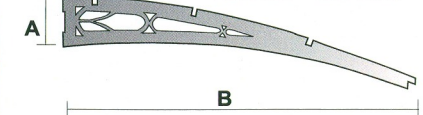

Lastra di copertura in policarbonato:

- Bianca trasparente
- fumè
- bianca

Colore struttura

- acciaio inox verniciato nero antracite

Lastra di copertura in policarbonato:

- Bianca trasparente
- fumè
- bianca

Dimensioni mensola

	SD mm	SD1 mm	SD2 mm	SD3 mm
A	153	180	201	251
B	600	800	1000	1200

SD

Fiss. Fischer foro ø11 M8
Fiss. Fischer foro ø10 M10
Fiss. Fischer foro ø10 M10

SD

Fiss. Fischer foro ø11 M8