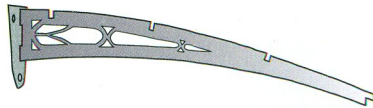

Mod. SD *stile classico ed elegante*

Mod. SD

Colore struttura

- acciaio inox

Lastra di copertura in policarbonato:

- Bianca trasparente
- fumè
- bianca

Colore struttura

- acciaio inox verniciato silver grinz

Lastra di copertura in policarbonato:

- Bianca trasparente
- fumè
- bianca

Colore struttura

- acciaio inox verniciato nero antracite

Lastra di copertura in policarbonato:

- Bianca trasparente
- fumè
- bianca

Dimensioni mensola

	SD mm	SD1 mm	SD2 mm	SD3 mm
A	153	180	201	251
B	600	800	1000	1200

SD

Fiss. Fischer foro ø11 M8
Fiss. Fischer foro ø10 M10
Fiss. Fischer foro ø10 M10

SD

Fiss. Fischer foro ø11 M8