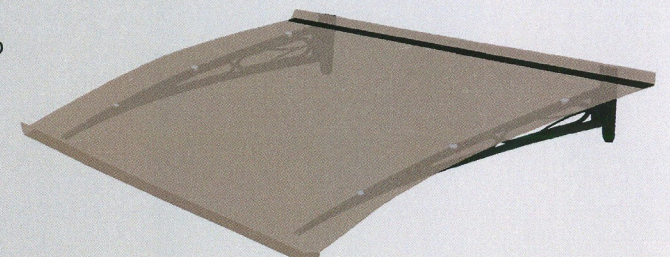

Mod. SD *stile classico ed elegante*

Mod. SD

Colore struttura

- acciaio inox

Lastra di copertura in policarbonato:

- Bianca trasparente
- fumè
- bianca

Colore struttura

- acciaio inox verniciato silver grinz

Lastra di copertura in policarbonato:

- Bianca trasparente
- fumè
- bianca

Colore struttura

- acciaio inox verniciato nero antracite

Lastra di copertura in policarbonato:

- Bianca trasparente
- fumè
- bianca

Dimensioni mensola

	SD mm	SD1 mm	SD2 mm	SD3 mm
A	153	180	201	251
B	600	800	1000	1200

SD

Fiss. Fischer foro ø11 M8
Fiss. Fischer foro ø10 M10
Fiss. Fischer foro ø10 M10

SD

Fiss. Fischer foro ø11 M8