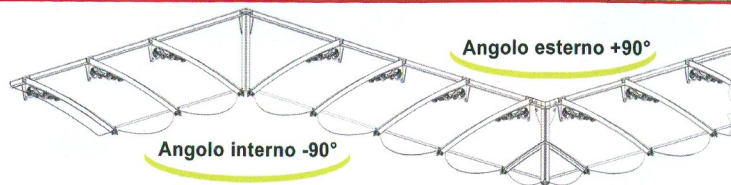

Mod. SD *stile classico ed elegante*

Mod. SD

Colore struttura

- acciaio inox

Lastra di copertura in policarbonato:

- Bianca trasparente
- fumè
- bianca

Colore struttura

- acciaio inox verniciato silver grinz

Lastra di copertura in policarbonato:

- Bianca trasparente
- fumè
- bianca

Colore struttura

- acciaio inox verniciato nero antracite

Lastra di copertura in policarbonato:

- Bianca trasparente
- fumè
- bianca

Dimensioni mensola

	SD mm	SD1 mm	SD2 mm	SD3 mm
A	153	180	201	251
B	600	800	1000	1200

SD

Fiss. Fischer foro ø11 M8
Fiss. Fischer foro ø10 M10
Fiss. Fischer foro ø10 M10

SD

Fiss. Fischer foro ø11 M8