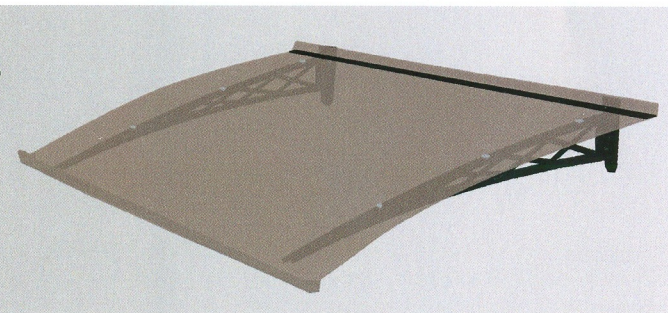

Mod. SA *stile classico e moderno*

Mod. SA

Colore struttura

- acciaio inox

Lastra di copertura in policarbonato:

- Bianca trasparente
- fumè
- bianca

Colore struttura

- acciaio inox verniciato silver grinz

Lastra di copertura in policarbonato:

- Bianca trasparente
- fumè
- bianca

Colore struttura

- acciaio inox verniciato nero antracite

Lastra di copertura in policarbonato:

- Bianca trasparente
- fumè
- bianca

Dimensioni mensola

	SD mm	SD1 mm	SD2 mm	SD3 mm
A	153	180	201	251
B	600	800	1000	1200

SD

Fiss. Fischer foro ø11 M8
Fiss. Fischer foro ø10 M10
Fiss. Fischer foro ø10 M10

SD

Fiss. Fischer foro ø11 M8