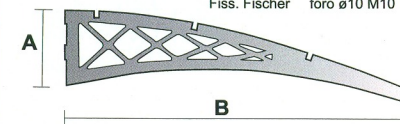

Lastra di copertura in policarbonato:

- Bianca trasparente
- fumè
- bianca

Colore struttura

- acciaio inox verniciato nero antracite

Lastra di copertura in policarbonato:

- Bianca trasparente
- fumè
- bianca

Dimensioni mensola

	SD mm	SD1 mm	SD2 mm	SD3 mm
A	153	180	201	251
B	600	800	1000	1200

SD

Fiss. Fischer foro ø11 M8
Fiss. Fischer foro ø10 M10
Fiss. Fischer foro ø10 M10

SD

Fiss. Fischer foro ø11 M8