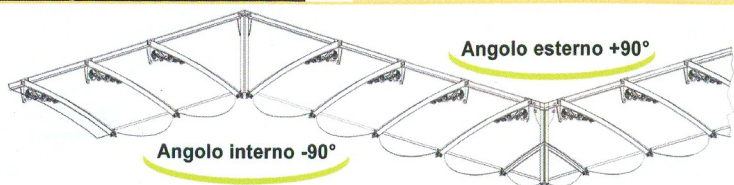

Mod. SA *stile classico e moderno*

Mod. SA

Colore struttura

- acciaio inox

Lastra di copertura in policarbonato:

- Bianca trasparente
- fumè
- bianca

Colore struttura

- acciaio inox verniciato silver grinz

Lastra di copertura in policarbonato:

- Bianca trasparente
- fumè
- bianca

Colore struttura

- acciaio inox verniciato nero antracite

Lastra di copertura in policarbonato:

- Bianca trasparente
- fumè
- bianca