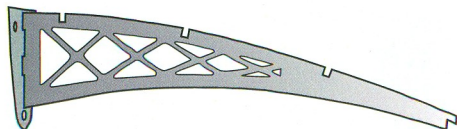

Mod. SA *stile classico e moderno*

Mod. SA

Colore struttura

- acciaio inox

Lastra di copertura in policarbonato:

- Bianca trasparente
- fumè
- bianca

Colore struttura

- acciaio inox verniciato silver grinz

Lastra di copertura in policarbonato:

- Bianca trasparente
- fumè
- bianca

Colore struttura

- acciaio inox verniciato nero antracite

Lastra di copertura in policarbonato:

- Bianca trasparente
- fumè
- bianca