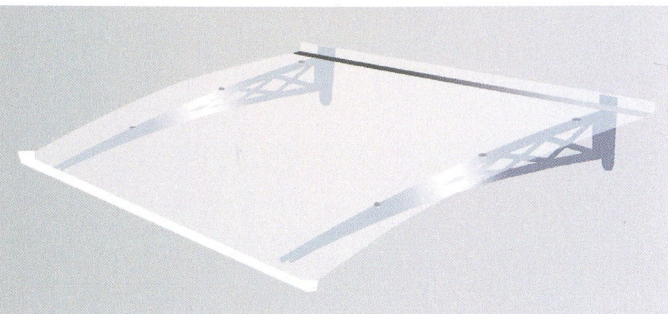

Mod. SA *stile classico e moderno*

Mod. SA

Colore struttura

- acciaio inox

Lastra di copertura in policarbonato:

- Bianca trasparente
- fumè
- bianca

Colore struttura

- acciaio inox verniciato silver grinz

Lastra di copertura in policarbonato:

- Bianca trasparente
- fumè
- bianca

Colore struttura

- acciaio inox verniciato nero antracite

Lastra di copertura in policarbonato:

- Bianca trasparente
- fumè
- bianca

Dimensioni mensola

	SD mm	SD1 mm	SD2 mm	SD3 mm
A	153	180	201	251
B	600	800	1000	1200

SD

Fiss. Fischer foro ø11 M8
Fiss. Fischer foro ø10 M10
Fiss. Fischer foro ø10 M10

SD

Fiss. Fischer foro ø11 M8