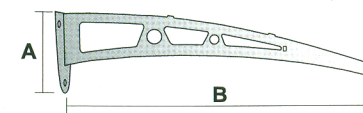

Lastra di copertura in policarbonato:

- Bianca trasparente
- fumè
- bianca

Colore struttura

- acciaio inox verniciato nero antracite

Lastra di copertura in policarbonato:

- Bianca trasparente
- fumè
- bianca

Dimensioni mensola

	SG mm	SG1 mm	SG2 mm	SG3 mm
A	130	145	165	205
B	400	600	800	1000

SG2- SG3

Fiss. Fischer foro ø10 M10

SG - SG1

Fiss. Fischer foro ø11 M8