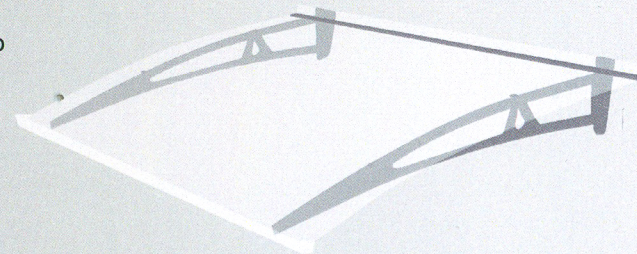

Mod. SG stile moderno e originale

Mod. SG

Colore struttura

- acciaio inox

Lastra di copertura in policarbonato:

- Bianca trasparente
- fumè
- bianca

Colore struttura

- acciaio inox verniciato silver grinz

Lastra di copertura in policarbonato:

- Bianca trasparente
- fumè
- bianca

Colore struttura

- acciaio inox verniciato nero antracite

Lastra di copertura in policarbonato:

- Bianca trasparente
- fumè
- bianca

Dimensioni mensola

	SG mm	SG1 mm	SG2 mm	SG3 mm
A	130	145	165	205
B	400	600	800	1000

SG2- SG3

Fiss. Fischer foro ø10 M10

SG - SG1

Fiss. Fischer foro ø11 M8