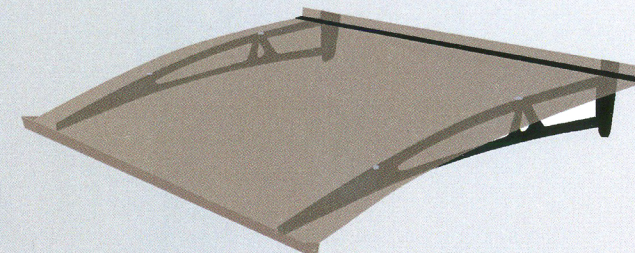

Mod. SG stile moderno e originale

Mod. SG

Colore struttura

- acciaio inox

Lastra di copertura in policarbonato:

- Bianca trasparente
- fumè
- bianca

Colore struttura

- acciaio inox verniciato silver grinz

Lastra di copertura in policarbonato:

- Bianca trasparente
- fumè
- bianca

Colore struttura

- acciaio inox verniciato nero antracite

Lastra di copertura in policarbonato:

- Bianca trasparente
- fumè
- bianca

Dimensioni mensola

	SG mm	SG1 mm	SG2 mm	SG3 mm
A	130	145	165	205
B	400	600	800	1000

SG2- SG3

Fiss. Fischer foro ø10 M10

SG - SG1

Fiss. Fischer foro ø11 M8