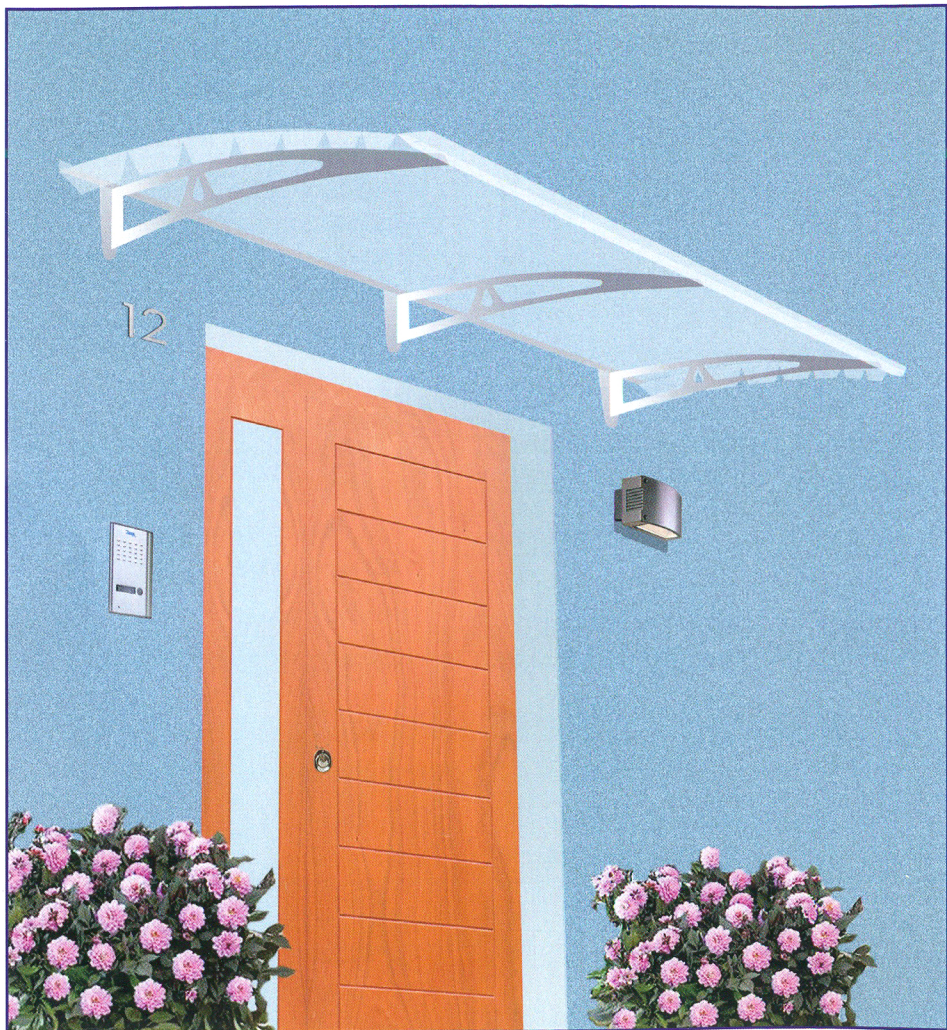

Mod. SG stile moderno e originale

Mod. SG

Colore struttura

- acciaio inox

Lastra di copertura in policarbonato:

- Bianca trasparente
- fumè
- bianca

Colore struttura

- acciaio inox verniciato silver grinz

Lastra di copertura in policarbonato:

- Bianca trasparente
- fumè
- bianca

Colore struttura

- acciaio inox verniciato nero antracite

Lastra di copertura in policarbonato:

- Bianca trasparente
- fumè
- bianca