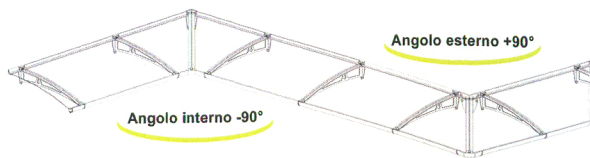

Mod. SG stile moderno e originale

Mod. SG

Colore struttura

- acciaio inox

Lastra di copertura in policarbonato:

- Bianca trasparente
- fumè
- bianca

Colore struttura

- acciaio inox verniciato silver grinz

Lastra di copertura in policarbonato:

- Bianca trasparente
- fumè
- bianca

Colore struttura

- acciaio inox verniciato nero antracite

Lastra di copertura in policarbonato:

- Bianca trasparente
- fumè
- bianca

Dimensioni mensola

	SG mm	SG1 mm	SG2 mm	SG3 mm
A	130	145	165	205
B	400	600	800	1000

SG2- SG3

Fiss. Fischer foro ø10 M10

SG - SG1

Fiss. Fischer foro ø11 M8